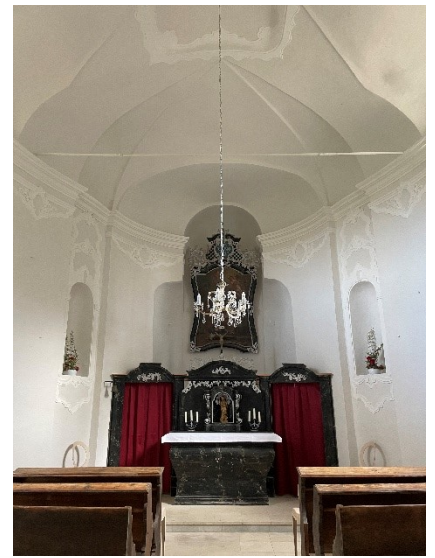

PROJEKT

REKONSTRUKCE HŘBITOVNÍ KAPLE

Projekt z programu MAS VIA RUSTICA v rámci realizace SCLLD 2014-2020 a 2021-2027 PRV je spolufinancován Evropskou unií.

S celkovou podporou ve výši 256 000,- Kč.

PŘEDMĚT REKONSTRUKCE:

- Výroba a instalace nových vstupních dveří včetně úpravy otvoru s ostěním a bezpečnostní mříže přede dveřmi.
- Rekonstrukce modelace a plastické doplnění plus injektáž trhlin ve vnitřních omítkách včetně barevného tónování.